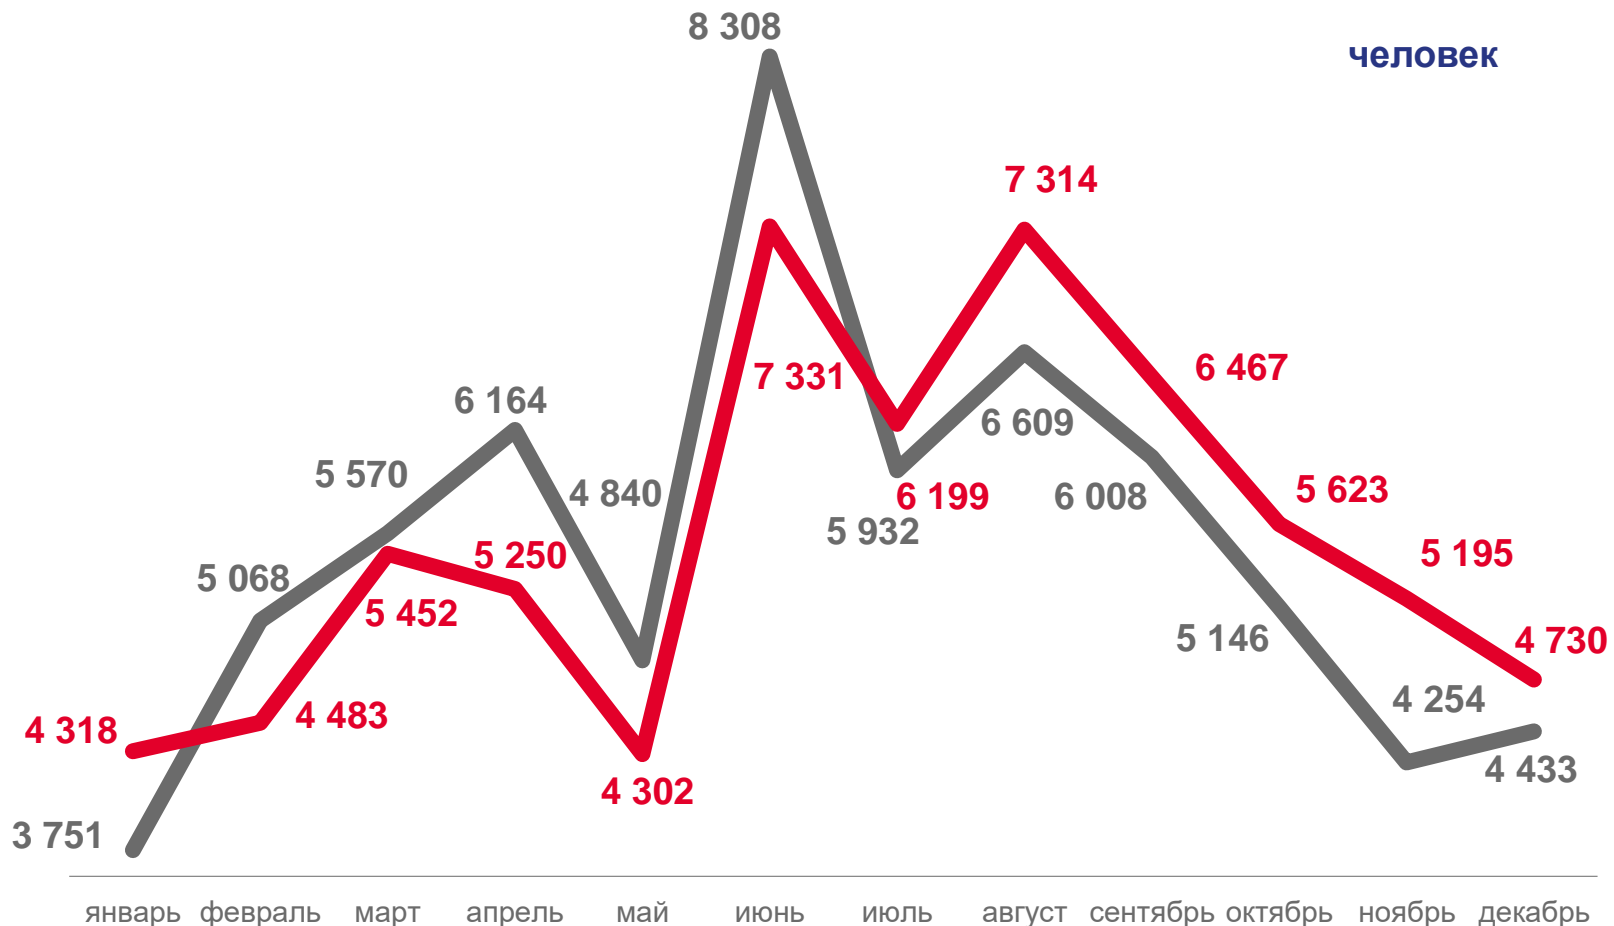

# ЧИСЛО ПРИБЫВШИХ

ЗА ЯНВАРЬ – ДЕКАБРЬ 2022 ГОДА

Изменение коэффициента к январю – декабрю 2021 года

**-5,6%**

2022

2021

# ЧИСЛО ВЫБЫВШИХ

ЗА ЯНВАРЬ – ДЕКАБРЬ 2022 ГОДА

**66,7** тыс. человек

Число выбывших

в расчете на 10000 человек населения

**239,9‰**

Коэффициент выбытия

**1,1%**

Изменение коэффициента к январю – декабрю 2021 года

**2022**

**2021**