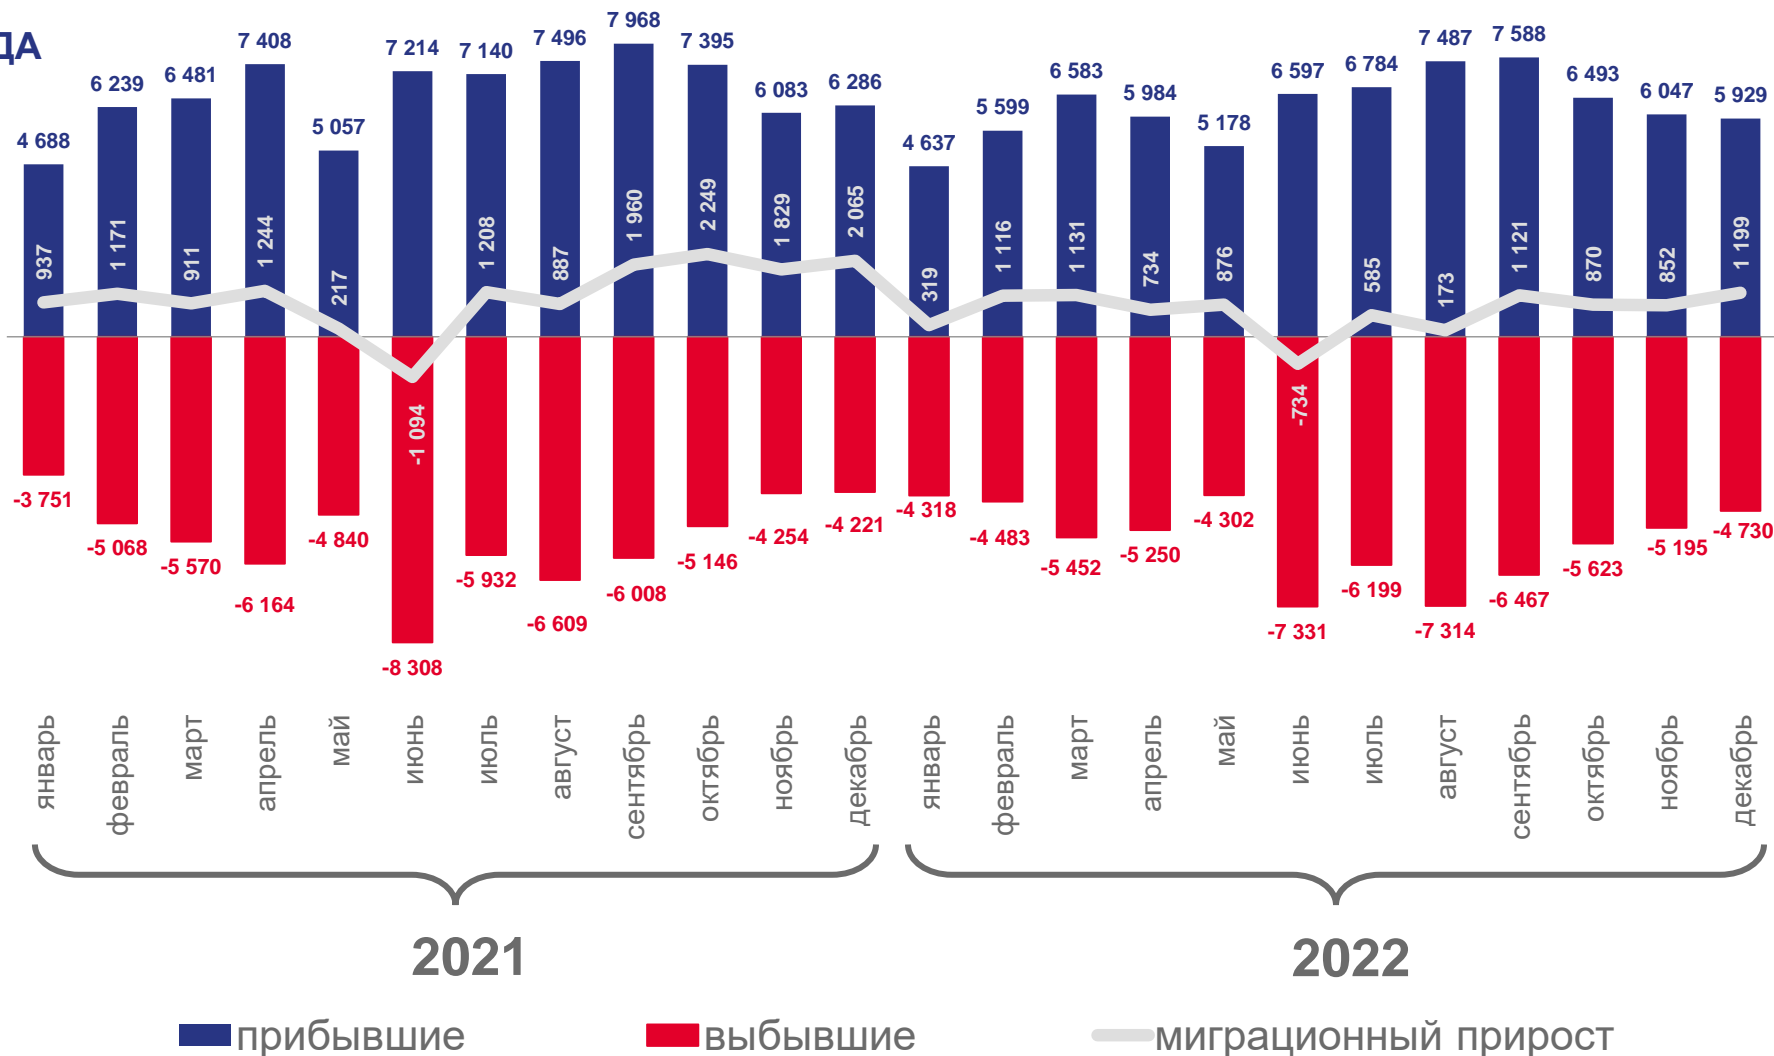

Выбыло

**66,7**

▲ **100,9%** к январю-декабрю 2021 года

Сменили место жительства внутри области

**29,0**

за январь-декабрь 2022 года

**32,6**

за январь-декабрь 2021 года

# ОБЩИЕ ИТОГИ МИГРАЦИИ

человек

ЗА ЯНВАРЬ – ДЕКАБРЬ 2022 ГОДА

тыс. человек

**+8,2**

Миграционный прирост/убыль населения

**ИЗМЕНЕНИЕ, %**

к январю-декабрю 2021 года

**-5,7%**

числа прибывших

**+0,9%**

числа выбывших