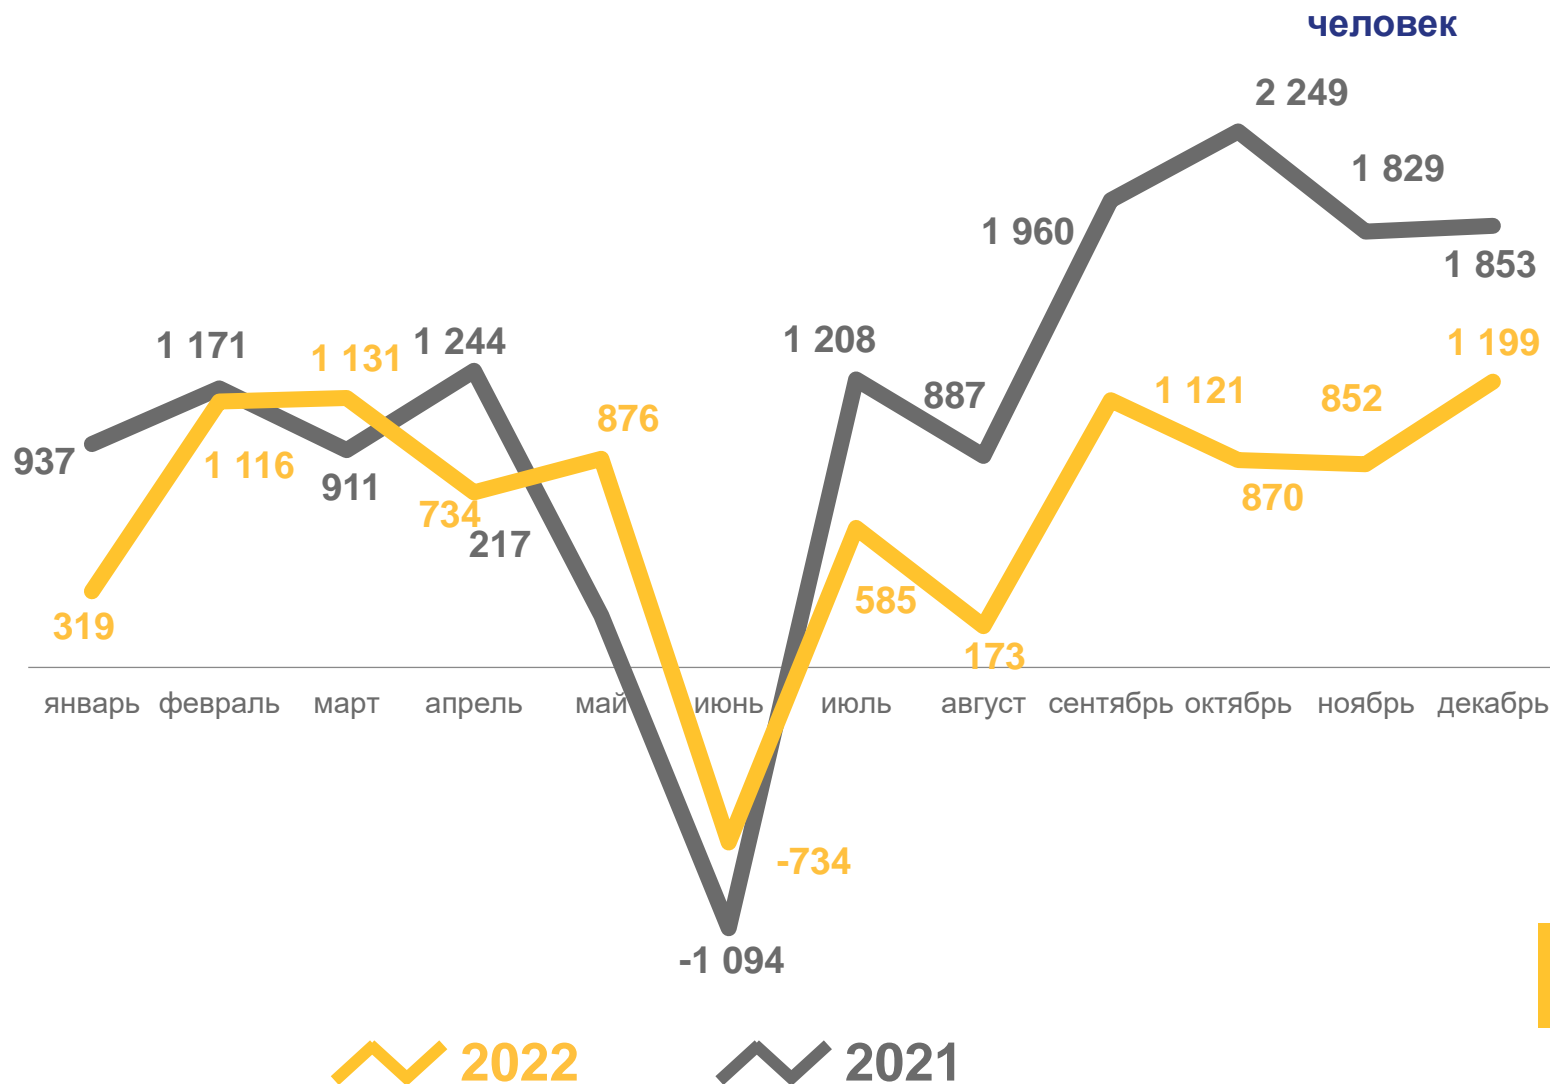

Изменение коэффициента к январю – декабрю 2021 года

**2022**

**2021**

# МИГРАЦИОННЫЙ ПРИРОСТ/УБЫЛЬ

ЗА ЯНВАРЬ – ДЕКАБРЬ 2022 ГОДА

8,2  
тыс. человек

в расчете на 10000 человек населения

29,7‰

Коэффициент миграционного прироста

-38,3%

Изменение коэффициента к январю – декабрю 2021 года

# МИГРАЦИОННЫЕ ПОТОКИ ПЕРЕДВИЖЕНИЙ

ЗА ЯНВАРЬ – ДЕКАБРЬ 2022 ГОДА

Прибывшие

**74,9** тыс. человек

- Внутрирегиональная
- Межрегиональная
- Международная
- со странами СНГ
- с другими зарубежными странами

Выбывшие