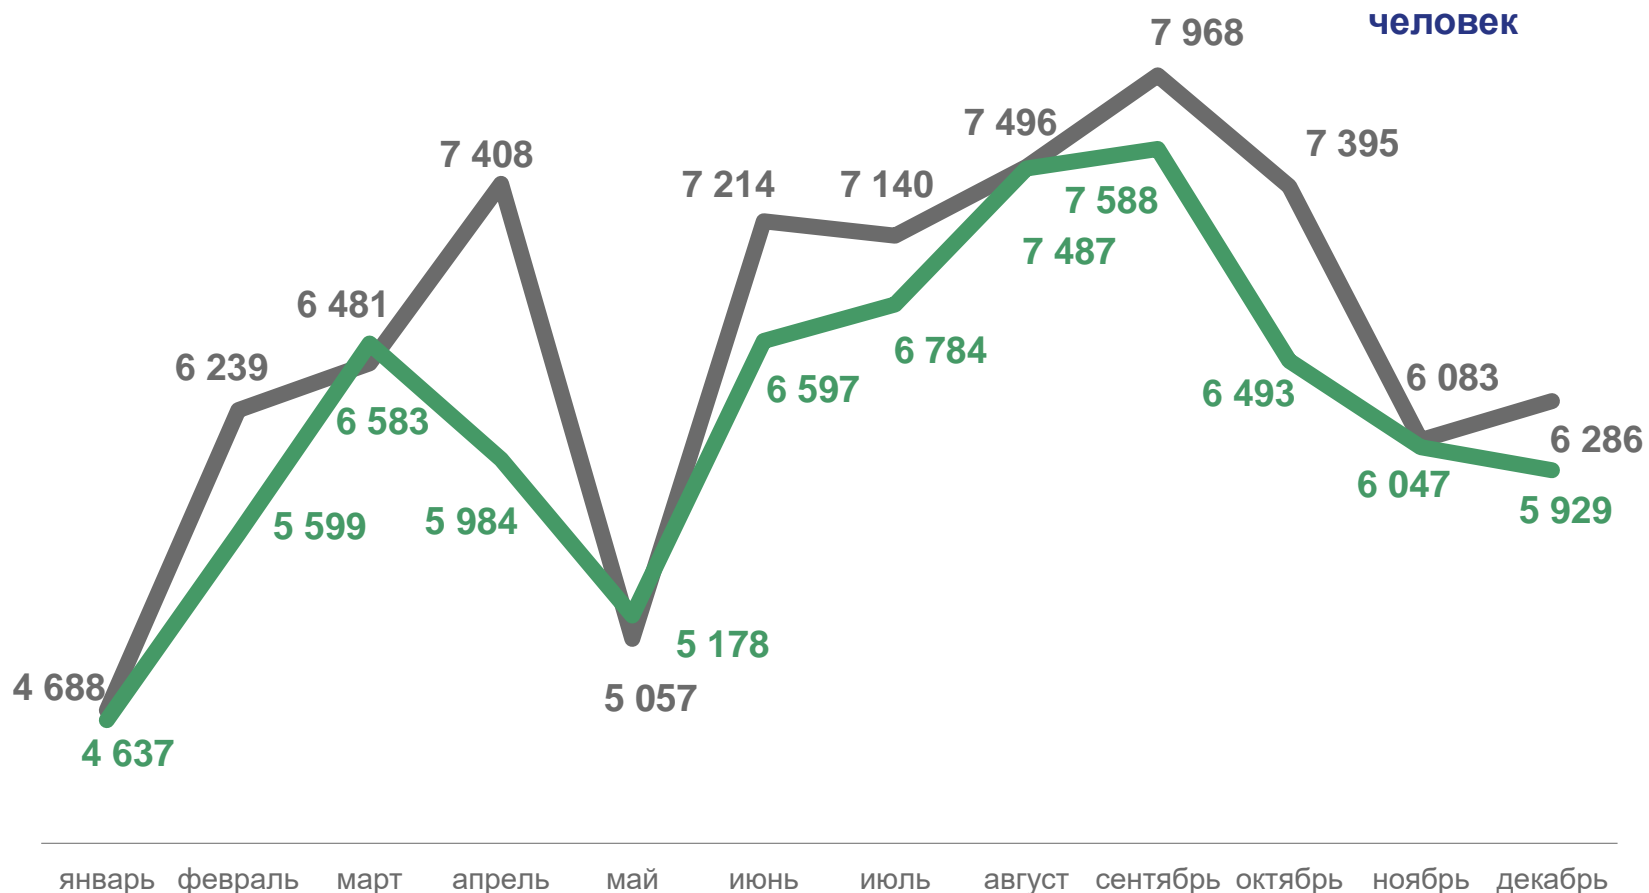

# ОБЩИЕ ИТОГИ МИГРАЦИИ

человек

ЗА ЯНВАРЬ – ДЕКАБРЬ 2022 ГОДА

тыс. человек

**+8,2**

Миграционный прирост/убыль населения

**ИЗМЕНЕНИЕ, %**

к январю-декабрю 2021 года

**-5,7%**

числа прибывших

**+0,9%**

числа выбывших

# ЧИСЛО ПРИБЫВШИХ

ЗА ЯНВАРЬ – ДЕКАБРЬ 2022 ГОДА

Изменение коэффициента к январю – декабрю 2021 года

**-5,6%**

2022

2021