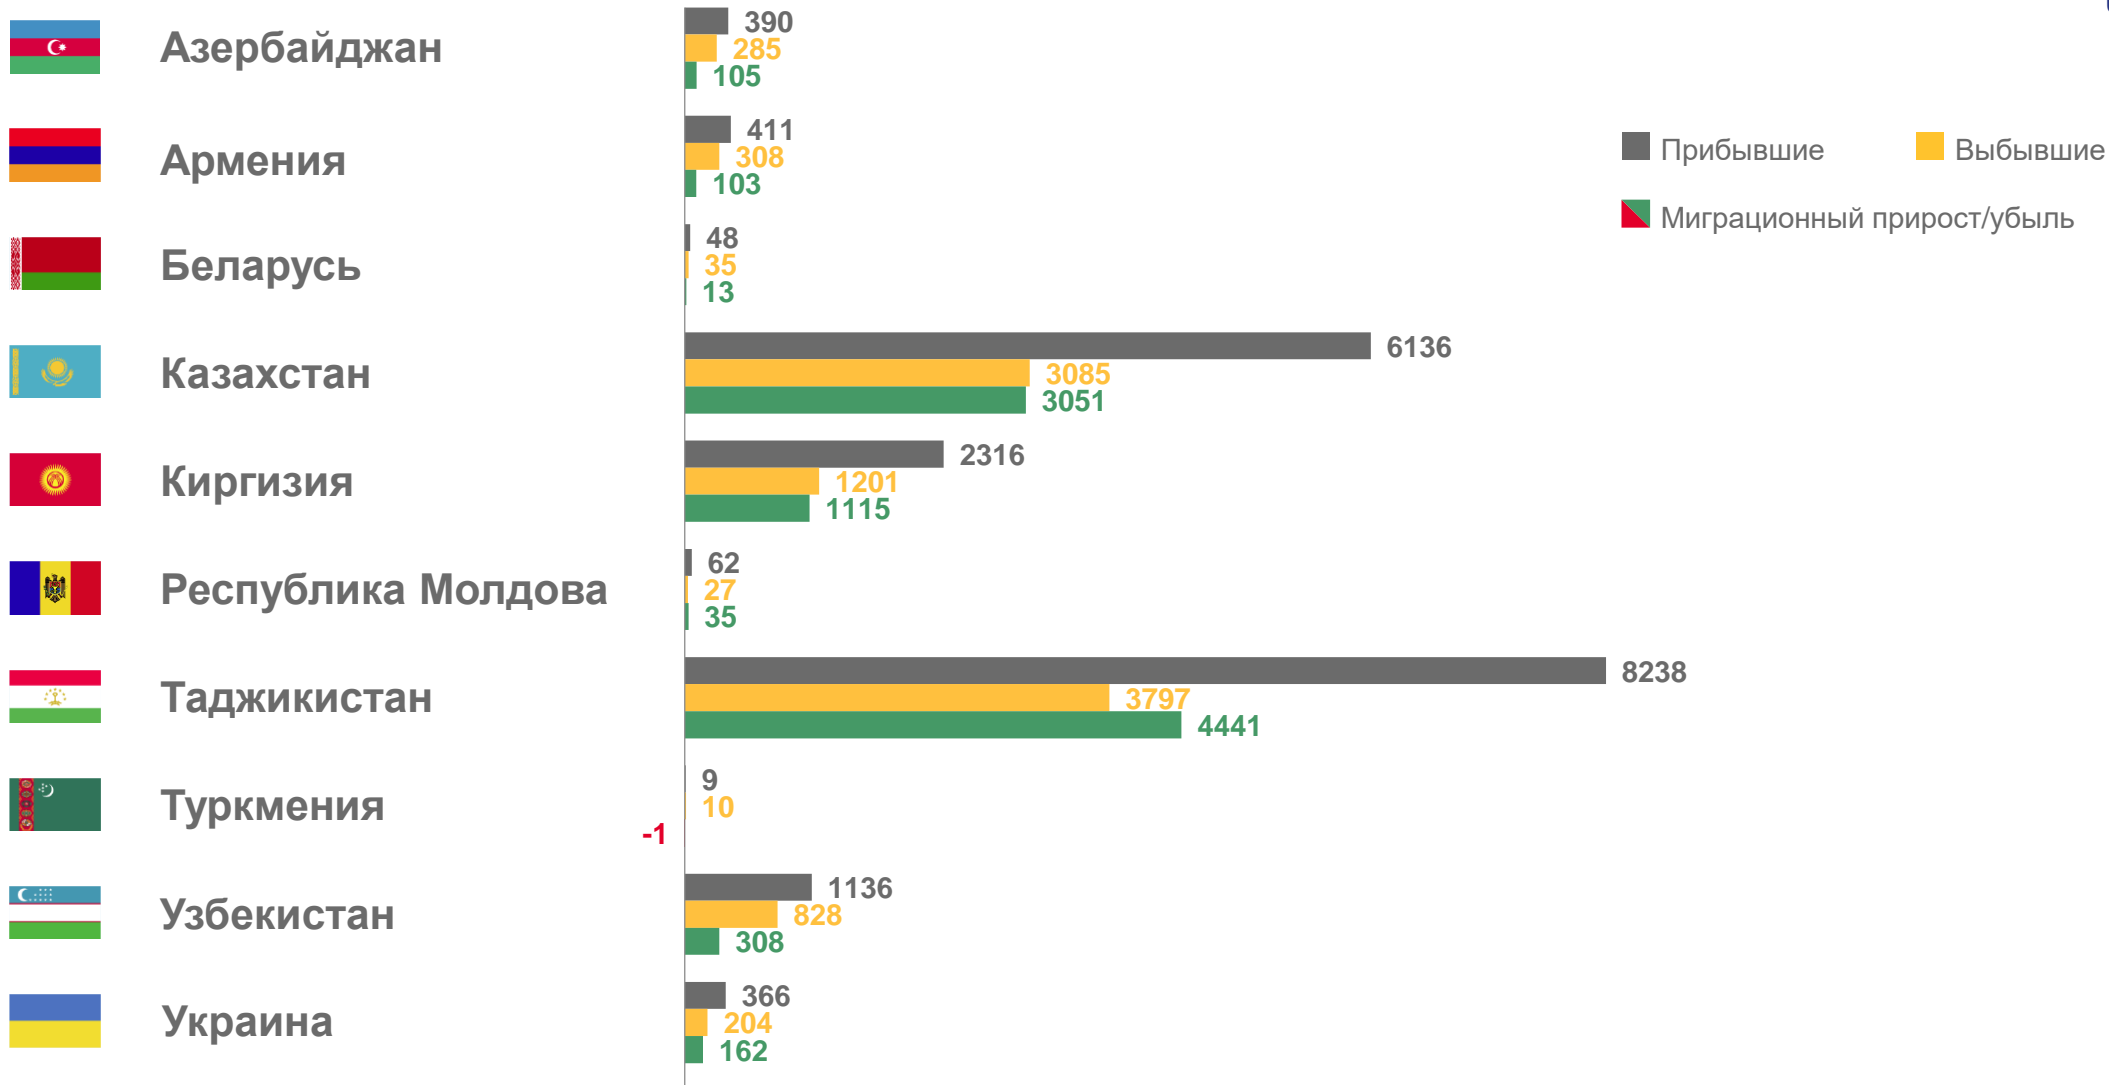

Приволжский федеральный округ

Уральский федеральный округ

Сибирский федеральный округ

Дальневосточный федеральный округ

# МИГРАЦИОННЫЙ ОБМЕН НОВОСИБИРСКОЙ ОБЛАСТИ СО СТРАНАМИ СНГ

ЗА ЯНВАРЬ – ДЕКАБРЬ 2022 ГОДА,  
человек