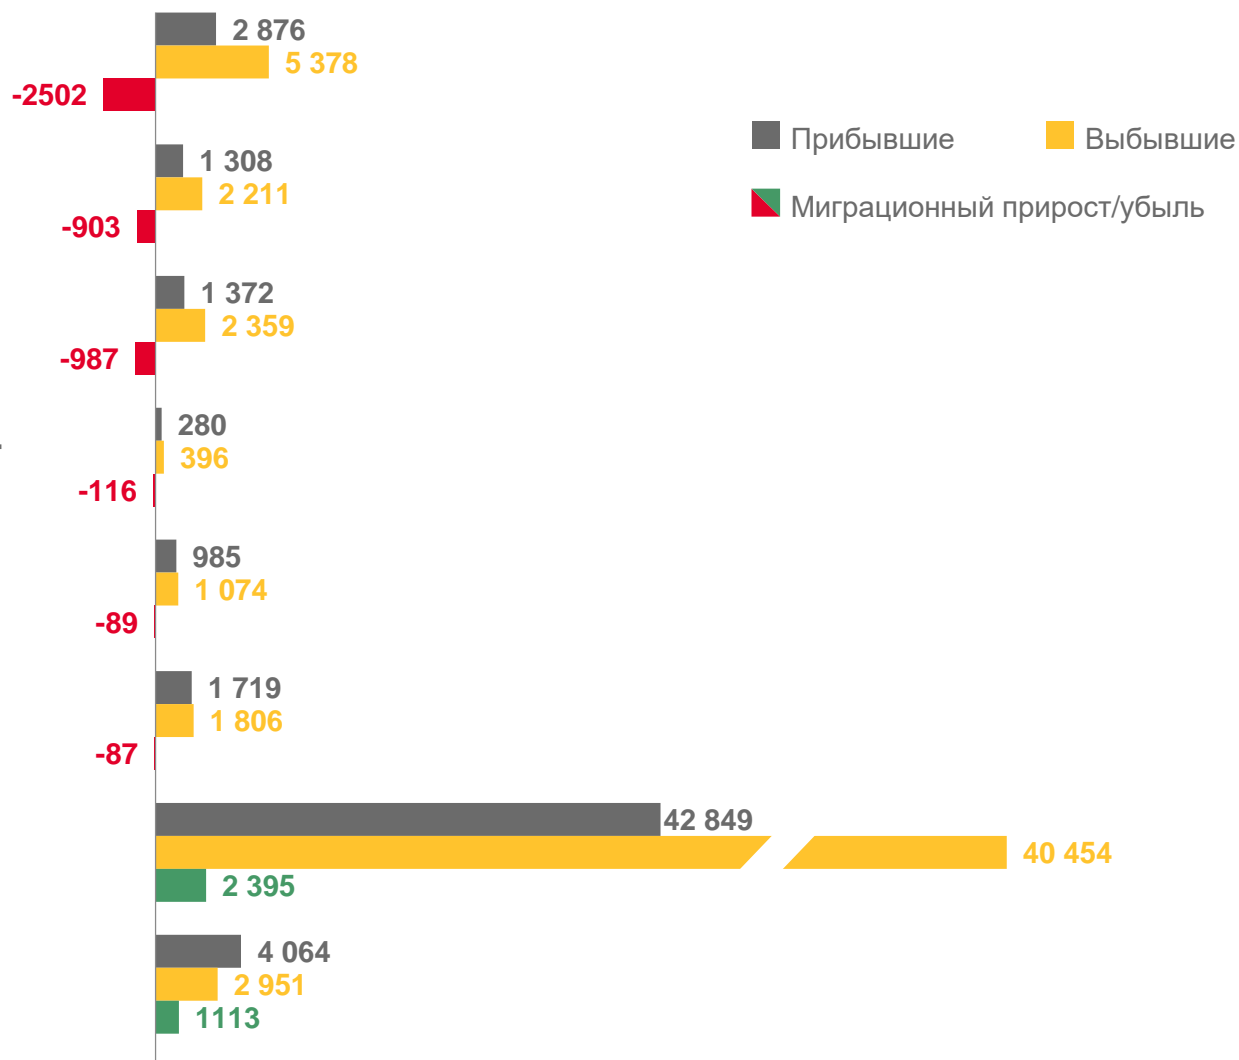

## РАСПРЕДЕЛЕНИЕ МИГРАНТОВ ПО ВИДАМ РЕГИСТРАЦИИ

ЗА ЯНВАРЬ – ДЕКАБРЬ 2021 ГОДА,  
ТЫС. ЧЕЛОВЕК

ЗА ЯНВАРЬ – ДЕКАБРЬ 2022 ГОДА,  
ТЫС. ЧЕЛОВЕК

■ Прибывшие

■ Выбывшие

# МИГРАЦИОННЫЙ ОБМЕН НОВОСИБИРСКОЙ ОБЛАСТИ С ФЕДЕРАЛЬНЫМИ ОКРУГАМИ

ЗА ЯНВАРЬ – ДЕКАБРЬ 2022 ГОДА,  
ЧЕЛОВЕК

Центральный федеральный округ

Северо-Западный федеральный округ

Южный федеральный округ

Северо-Кавказский федеральный округ

Приволжский федеральный округ

Уральский федеральный округ

Сибирский федеральный округ

Дальневосточный федеральный округ

# МИГРАЦИОННЫЙ ОБМЕН НОВОСИБИРСКОЙ ОБЛАСТИ СО СТРАНАМИ СНГ

ЗА ЯНВАРЬ – ДЕКАБРЬ 2022 ГОДА,  
человек