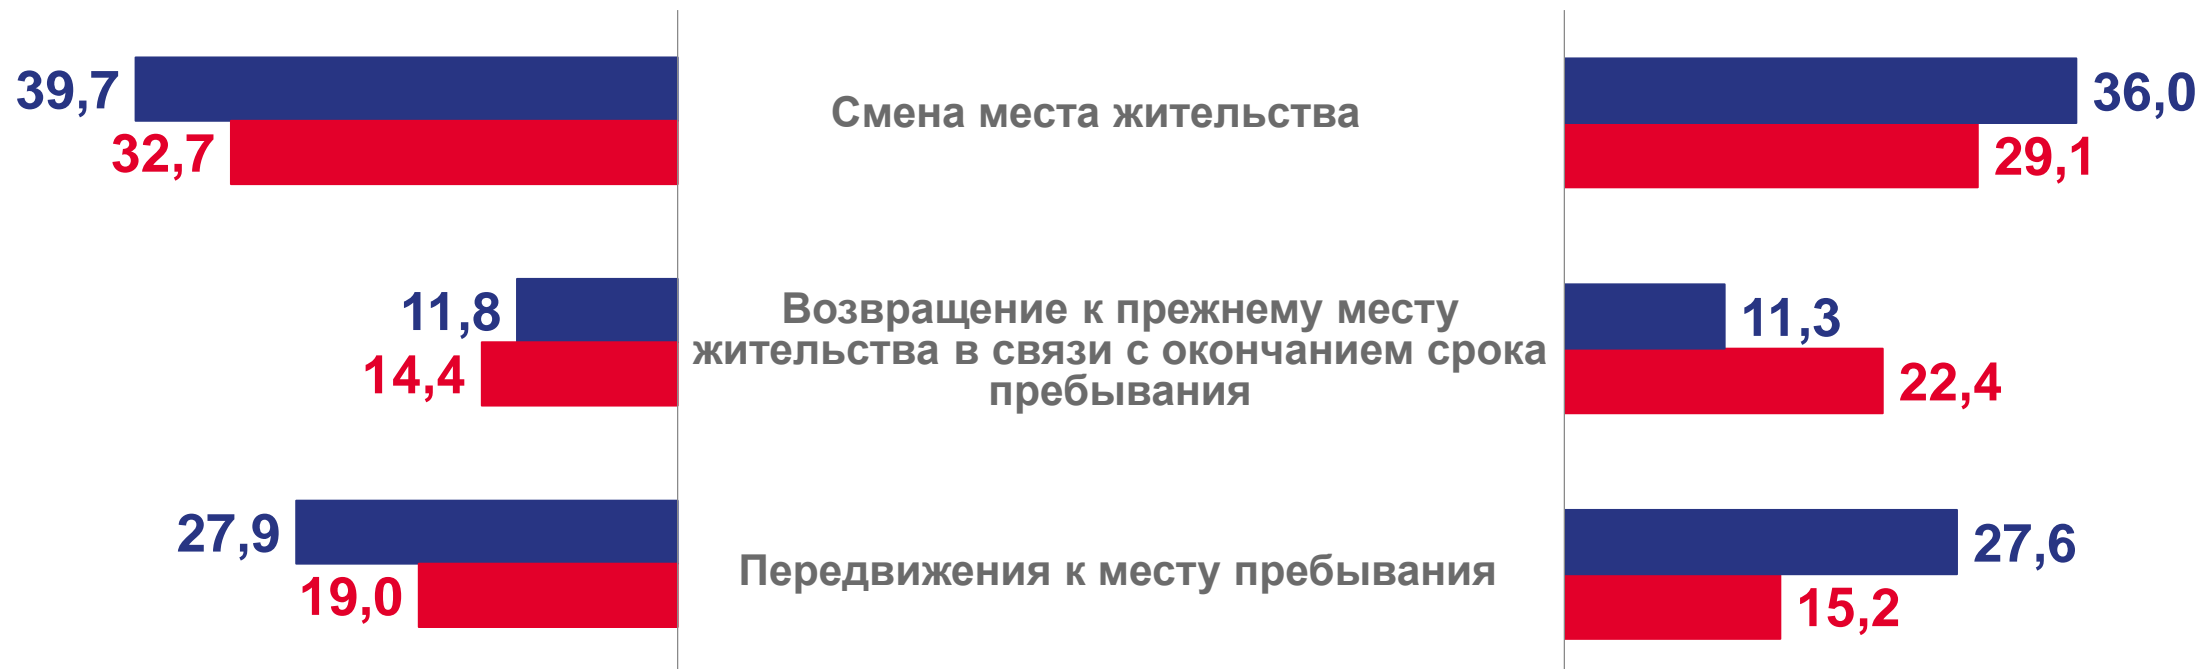

# МИГРАЦИОННЫЕ ПОТОКИ ПЕРЕДВИЖЕНИЙ

ЗА ЯНВАРЬ – ДЕКАБРЬ 2022 ГОДА

Прибывшие

**74,9** тыс. человек

- Внутрирегиональная
- Межрегиональная
- Международная
- со странами СНГ
- с другими зарубежными странами

Выбывшие

**66,7** тыс. человек

## РАСПРЕДЕЛЕНИЕ МИГРАНТОВ ПО ВИДАМ РЕГИСТРАЦИИ

ЗА ЯНВАРЬ – ДЕКАБРЬ 2021 ГОДА,  
ТЫС. ЧЕЛОВЕК

ЗА ЯНВАРЬ – ДЕКАБРЬ 2022 ГОДА,  
ТЫС. ЧЕЛОВЕК

■ Прибывшие

■ Выбывшие